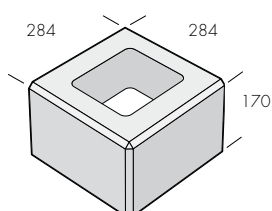

IGLO

IGLO är ett mursystem med ihåliga block och pelarstenar för vertikala, dubbelsidiga murar. Blocken har en stark låsning med not och fjäder i kortsidorna. Tillsammans med armering och ifyllning är det möjligt att bygga höga fristående murar. Eftersom blocken är ihåliga blir de lätta att lyfta. Som avslutning på mur och pelare läggs motsvarande valmad täckplatta. Fronten är slät och rak med en tydligt markerad fasning. IGLO är en fantastisk trädgårdsmur och tillsammans med pelare passar muren in i de flesta miljöer och sammanhang.

Normalblock

Ändblock hel

Ändblock halv

Pelarblock

Krönplatta mur

Krönplatta pelare

Produkt	Dimension mm	kg/st	st/m ²	st/pall
Normalblock	210x420x170	22	14	40
Ändblock hel	210x420x170	22		40
Ändblock halv	210x210x170	14		80
Pelarblock	284x284x170	20		48
Krönplatta mur	250x500x50	15		78
Krönplatta pelare	324x324x60	15		66