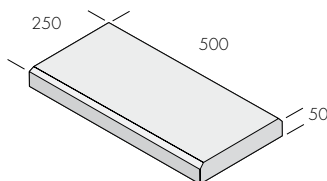

IGLO

IGLO är ett mursystem med ihåliga block och pelarstenar för vertikala, dubbelsidiga murar. Blocken har en stark låsning med not och fjäder i kortsidorna. Tillsammans med armering och ifyllning är det möjligt att bygga höga fristående murar. Eftersom blocken är ihåliga blir de lätta att lyfta. Som avslutning på mur och pelare läggs motsvarande valmad täckplatta. Fronten är slät och rak med en tydligt markerad fasning. IGLO är en fantastisk trädgårdsmur och tillsammans med pelare passar muren in i de flesta miljöer och sammanhang.

Normalblock

Ändblock hel

Ändblock halv

Pelarblock

Krönplatta mur

Krönplatta pelare

Produkt	Dimension mm	kg/st	st/m ²	st/pall
Normalblock	210x420x170	22	14	40
Ändblock hel	210x420x170	22		40
Ändblock halv	210x210x170	14		80
Pelarblock	284x284x170	20		48
Krönplatta mur	250x500x50	15		78
Krönplatta pelare	324x324x60	15		66