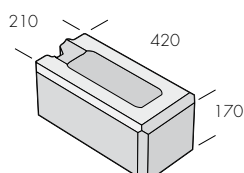

IGLO

IGLO är ett mursystem med ihåliga block och pelarstenar för vertikala, dubbelsidiga murar. Blocken har en stark låsning med not och fjäder i kortsidorna. Tillsammans med armering och ifyllning är det möjligt att bygga höga fristående murar. Eftersom blocken är ihåliga blir de lätta att lyfta. Som avslutning på mur och pelare läggs motsvarande valmad täckplatta. Fronten är slät och rak med en tydligt markerad fasning. IGLO är en fantastisk trädgårdsmur och tillsammans med pelare passar muren in i de flesta miljöer och sammanhang.

Normalblock

Ändblock hel

Ändblock halv

Pelarblock

Krönplatta mur

Krönplatta pelare

Produkt	Dimension mm	kg/st	st/m ²	st/pall
Normalblock	210x420x170	22	14	40
Ändblock hel	210x420x170	22		40
Ändblock halv	210x210x170	14		80
Pelarblock	284x284x170	20		48
Krönplatta mur	250x500x50	15		78
Krönplatta pelare	324x324x60	15		66