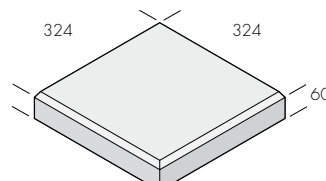

Normalblock

Ändblock hel

Ändblock halv

Pelarblock

Krönplatta mur

Krönplatta pelare

Produkt	Dimension mm	kg/st	st/m ²	st/pall
Normalblock	210x420x170	22	14	40
Ändblock hel	210x420x170	22		40
Ändblock halv	210x210x170	14		80
Pelarblock	284x284x170	20		48
Krönplatta mur	250x500x50	15		78
Krönplatta pelare	324x324x60	15		66