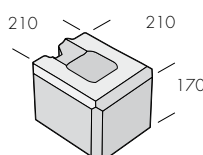

IGLO

IGLO är ett mursystem med ihåliga block och pelarstenar för vertikala, dubbelsidiga murar. Blocken har en stark låsning med not och fjäder i kortsidorna. Tillsammans med armering och ifyllning är det möjligt att bygga höga fristående murar. Eftersom blocken är ihåliga blir de lätta att lyfta. Som avslutning på mur och pelare läggs motsvarande valmad täckplatta. Fronten är slät och rak med en tydligt markerad fasning. IGLO är en fantastisk trädgårdsmur och tillsammans med pelare passar muren in i de flesta miljöer och sammanhang.

Normalblock

Ändblock hel

Ändblock halv

Pelarblock

Krönplatta mur

Krönplatta pelare

Produkt	Dimension mm	kg/st	st/m ²	st/pall
Normalblock	210x420x170	22	14	40
Ändblock hel	210x420x170	22		40
Ändblock halv	210x210x170	14		80
Pelarblock	284x284x170	20		48
Krönplatta mur	250x500x50	15		78
Krönplatta pelare	324x324x60	15		66