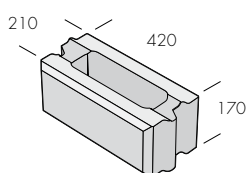

IGLO

IGLO är ett mursystem med ihåliga block och pelarstenar för vertikala, dubbelsidiga murar. Blocken har en stark låsning med not och fjäder i kortsidorna. Tillsammans med armering och ifyllning är det möjligt att bygga höga fristående murar. Eftersom blocken är ihåliga blir de lätta att lyfta. Som avslutning på mur och pelare läggs motsvarande valmad täckplatta. Fronten är slät och rak med en tydligt markerad fasning. IGLO är en fantastisk trädgårdsmur och tillsammans med pelare passar muren in i de flesta miljöer och sammanhang.

Normalblock

Ändblock hel

Ändblock halv

Pelarblock

Krönplatta mur

Krönplatta pelare

Produkt	Dimension mm	kg/st	st/m ²	st/pall
Normalblock	210x420x170	22	14	40
Ändblock hel	210x420x170	22		40
Ändblock halv	210x210x170	14		80
Pelarblock	284x284x170	20		48
Krönplatta mur	250x500x50	15		78
Krönplatta pelare	324x324x60	15		66