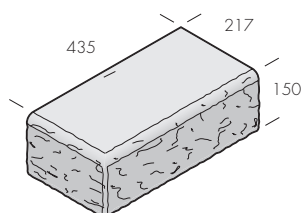

## Smaragd

Smaragd har användarvänliga block som både är lätta att lyfta och att lägga. De rundklippta blocken bildar en livfull muryta som med fördel kan belysas med vår lättmonterade krönbelysning. Som krönplatta används Brilliant krönplatta som med sin raka kant ger ett snyggt avslut. Muren har en inbyggd lutning på 4° och kan byggas upp till 1,05 m utan jordarmering. Låsklackarna på blockets baksida ger muren stadga och därför behövs inget murbruk eller andra förankringsdetaljer. Minsta radie utan sågning av blocken är 1,2 m.

Normalblock

Hörnblock

Krönplatta

Produkt	Dimension mm	kg/st	st/m <sup>2</sup>	st/pall
Normalblock	250x435x150	22,8	15,3	32
Hörnblock	217x435x150	33		30
Krönplatta med spår för belysning	300x435x75	23		36