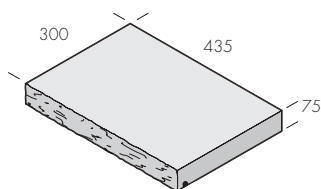

## Smaragd

Smaragd har användarvänliga block som både är lätta att lyfta och att lägga. De rundklippta blocken bildar en livfull muryta som med fördel kan belysas med vår lättmonterade krönbelysning. Som krönplatta används Brilliant krönplatta som med sin raka kant ger ett snyggt avslut. Muren har en inbyggd lutning på 4° och kan byggas upp till 1,05 m utan jordarmering. Låsklackarna på blockets baksida ger muren stadga och därför behövs inget murbruk eller andra förankringsdetaljer. Minsta radie utan sågning av blocken är 1,2 m.

Normalblock

Hörnblock

Krönplatta

Produkt	Dimension mm	kg/st	st/m <sup>2</sup>	st/pall
Normalblock	250x435x150	22,8	15,3	32
Hörnblock	217x435x150	33		30
Krönplatta med spår för belysning	300x435x75	23		36