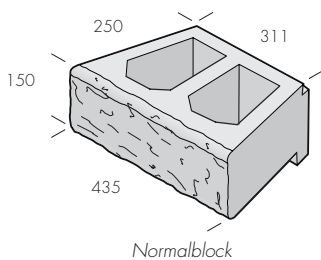

## Smaragd

Smaragd har användarvänliga block som både är lätta att lyfta och att lägga. De rundklippta blocken bildar en livfull muryta som med fördel kan belysas med vår lättmonterade krönbelysning. Som krönplatta används Brilliant krönplatta som med sin raka kant ger ett snyggt avslut. Muren har en inbyggd lutning på 4° och kan byggas upp till 1,05 m utan jordarmering. Låsklackarna på blockets baksida ger muren stadga och därför behövs inget murbruk eller andra förankringsdetaljer. Minsta radie utan sågning av blocken är 1,2 m.

Normalblock

Hörnblock

Krönplatta

Produkt	Dimension mm	kg/st	st/m <sup>2</sup>	st/pall
Normalblock	250x435x150	22,8	15,3	32
Hörnblock	217x435x150	33		30
Krönplatta med spår för belysning	300x435x75	23		36