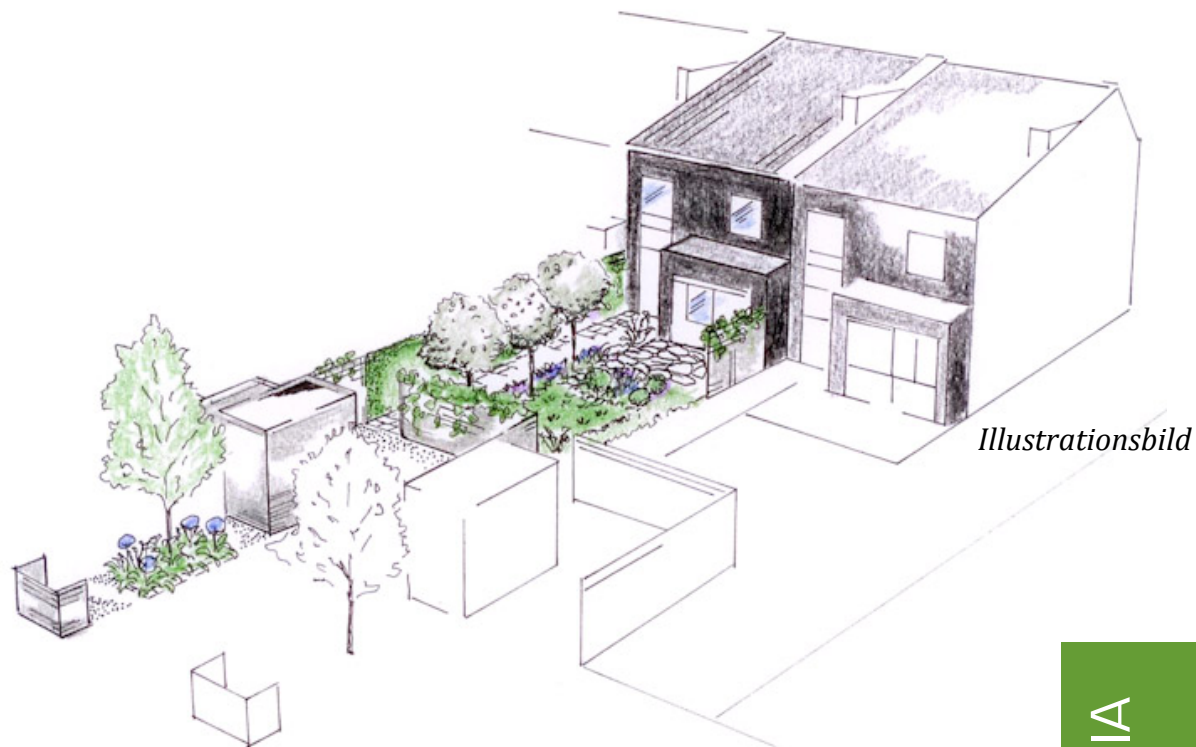

Karaktärsplan

Havsnära radhusträdgård med medelhavstema där växtvalet består av blå silverpäron, lavendel, lammöra och salvia i kombination med gatusten och skiffer. Klättrande vin och fikon klär spaljevågarna. Blommande perenner i blå och ljusa toner pryder rabatterna.

Illustrationsbild