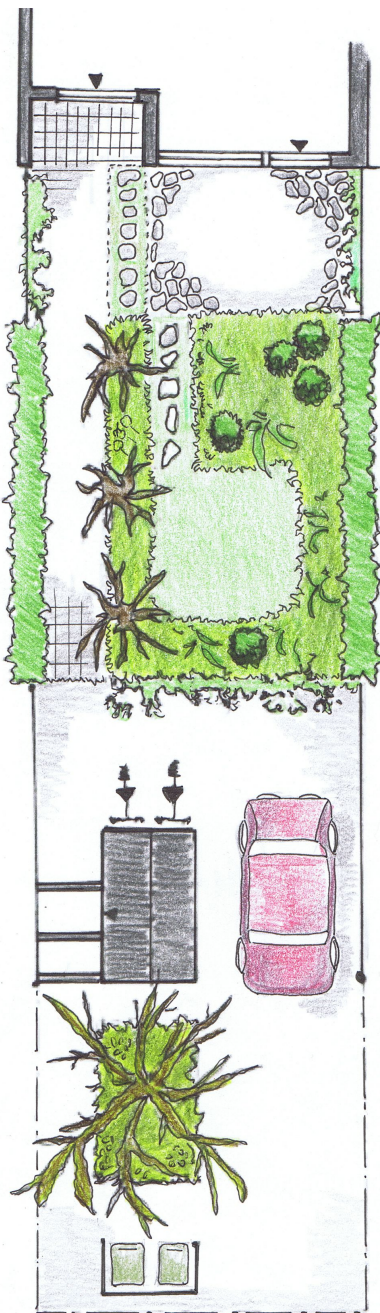

Karaktärsplan

Havsnära radhusträdgård med medelhavstema där växtvalet består av blå silverpäron, lavendel, lammöra och salvia i kombination med gatusten och skiffer. Klättrande vin och fikon klär spaljevågarna. Blommande perenner i blå och ljusa toner pryder rabatterna.

Illustrationsbild