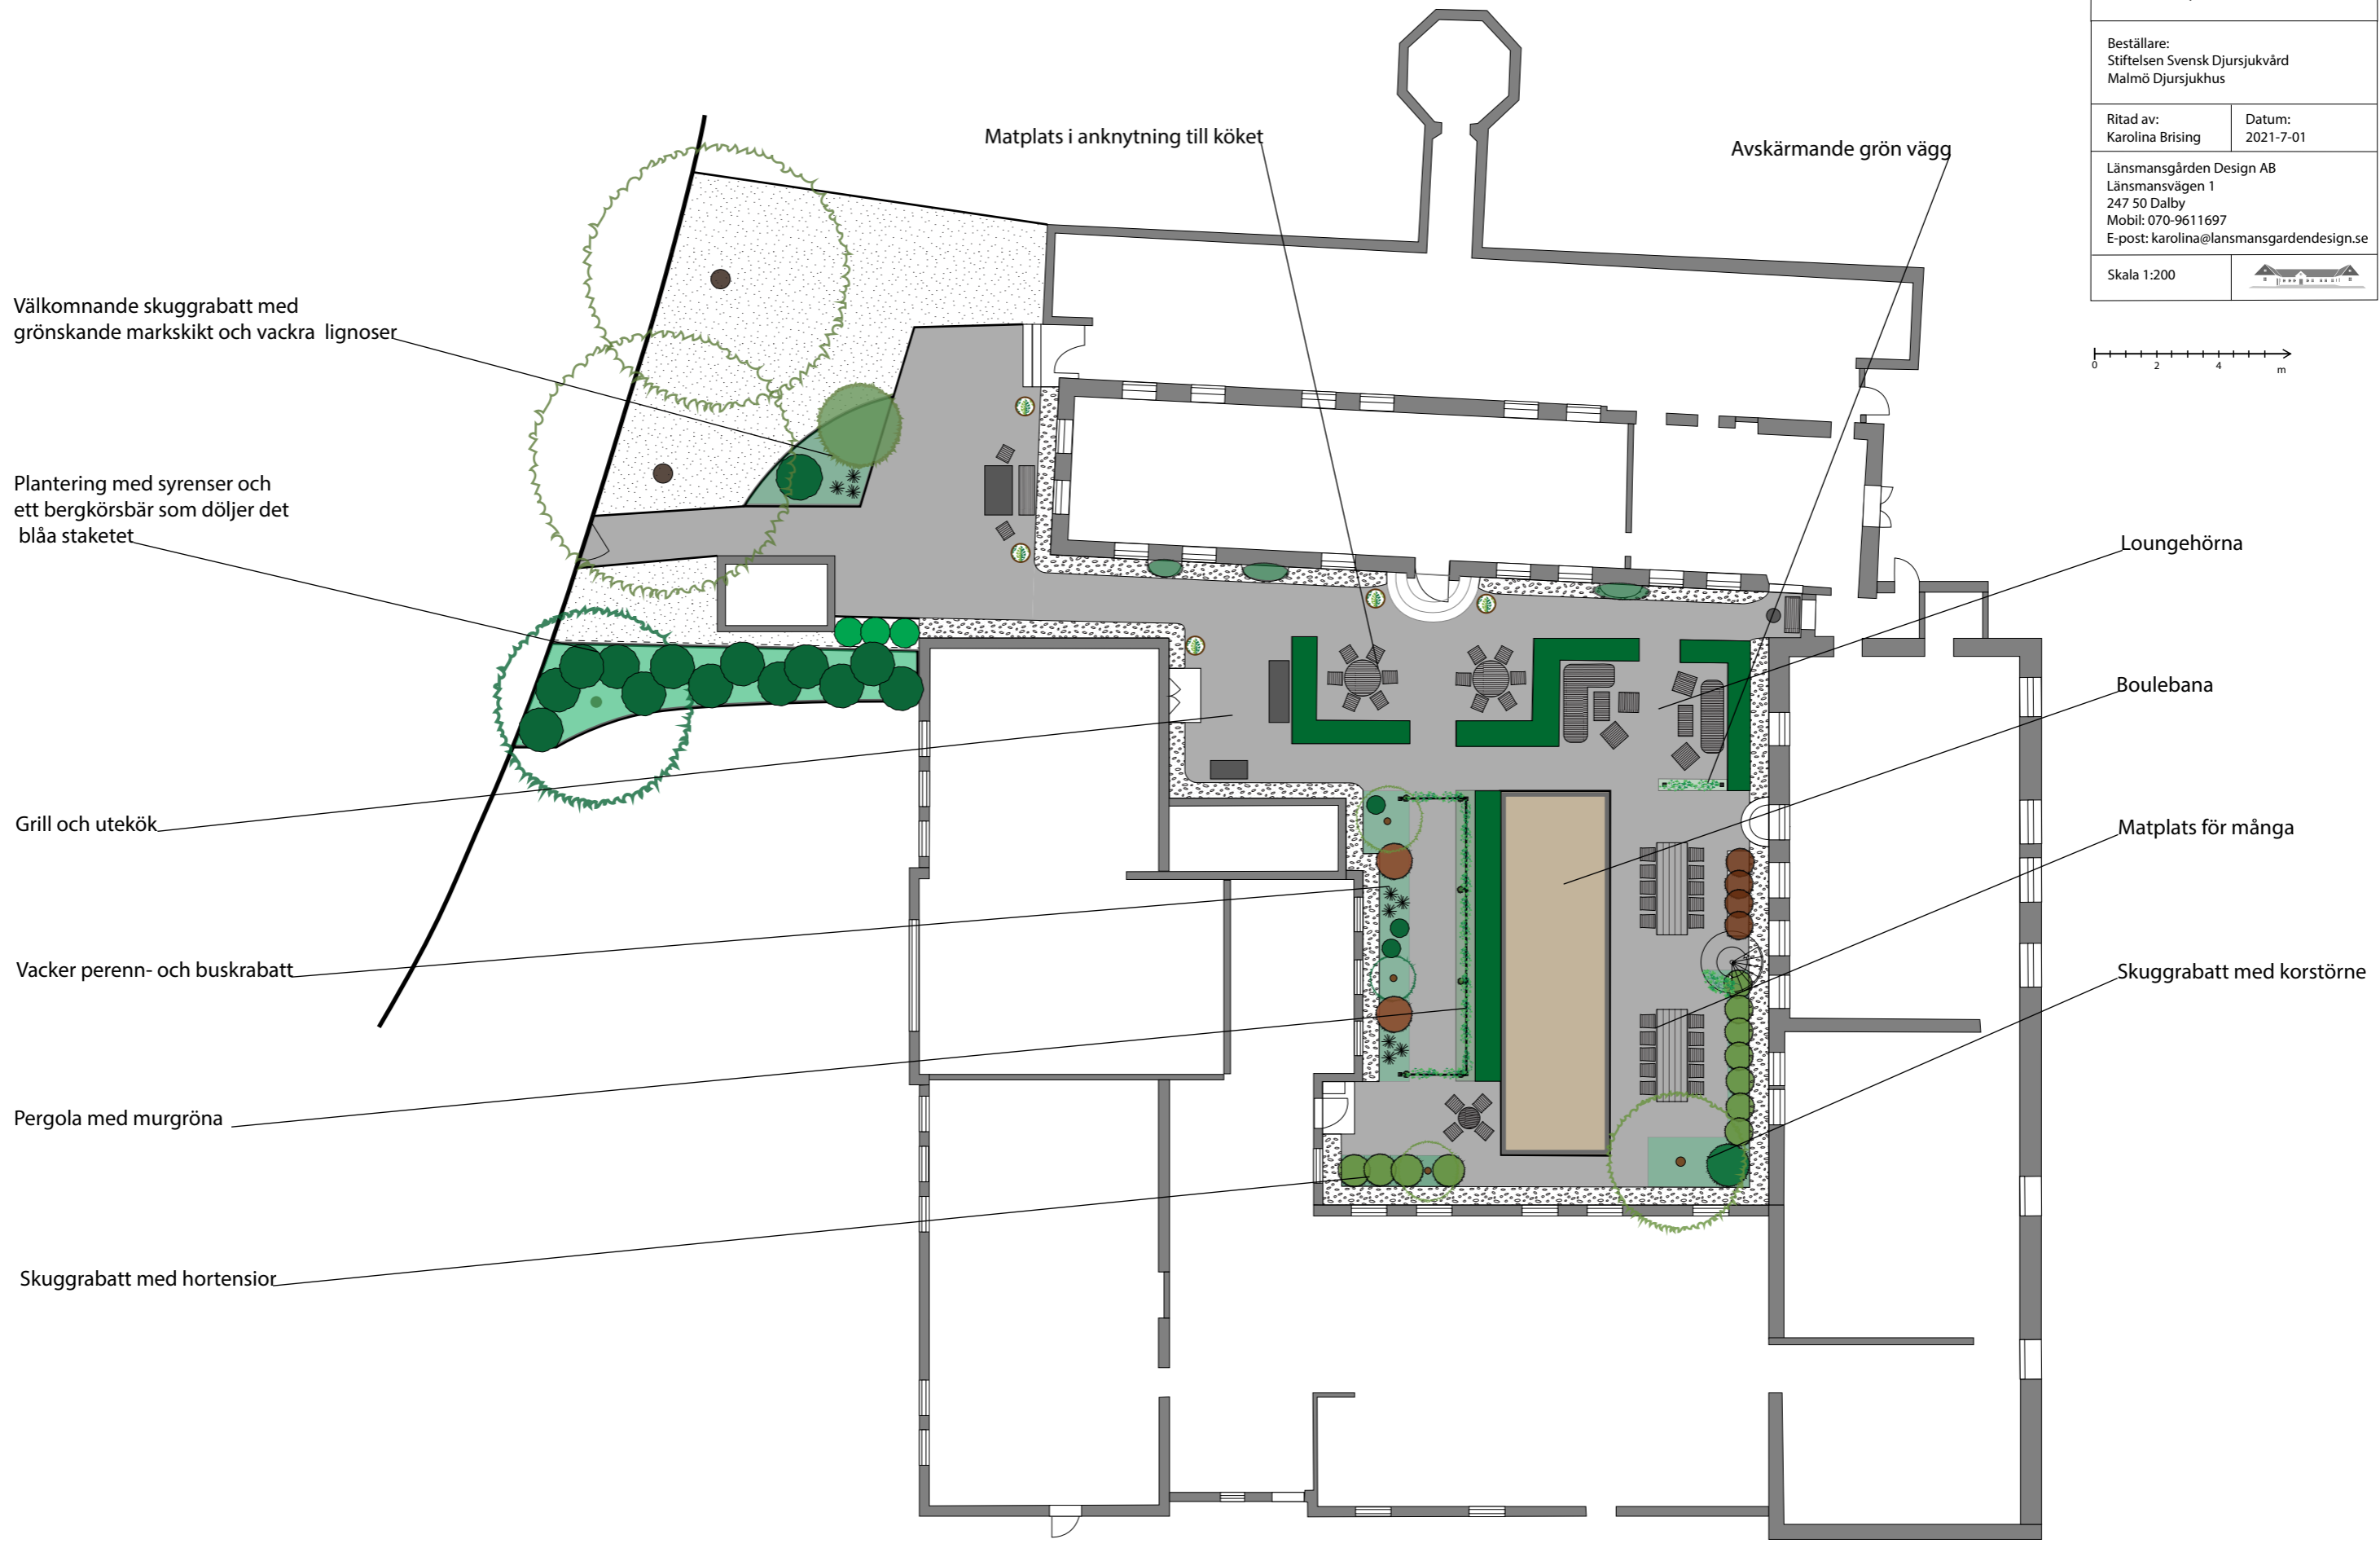

Illustrationsplan	
Beställare: Stiftelsen Svensk Djursjukvård Malmö Djursjukhus	
Ritad av: Karolina Brising	Datum: 2021-7-01
Länsmansgården Design AB Länsmansvägen 1 247 50 Dalby Mobil: 070-9611697 E-post: karolina@lansmansgardendesign.se	
Skala 1:200	

Välkomnande skuggrabatt med grönskande markskikt och vackra lignoser

Plantering med syrenser och ett bergkörsbär som döljer det blåa staketet

Grill och utekök

Vacker perenn- och buskrabatt

Pergola med murgröna

Skuggrabatt med hortensior

Matplats i anknötning till köket

Avskärmande grön vägg

Loungehörna

Boulebana

Matplats för många

Skuggrabatt med korstörne